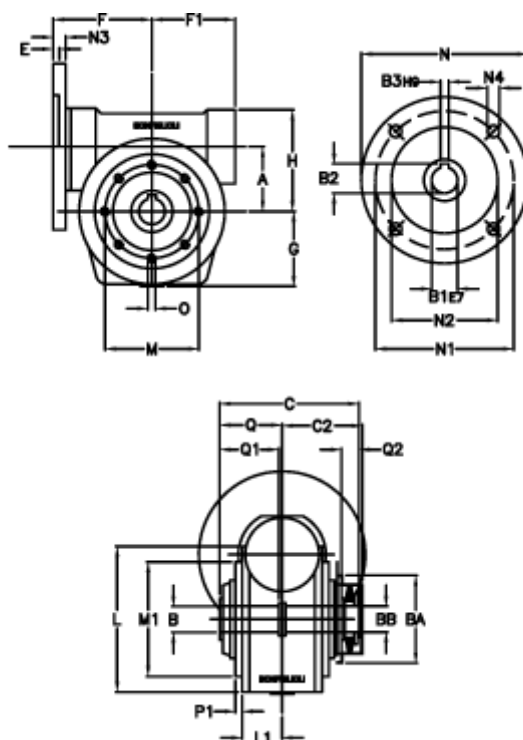

Varenummer: 390204903672216  
 Beskrivelse: Snekkegear med skridnav  
 VF 49-L1-P-36 P63B5

## Mål

a	= 49.50	C	= 105	L1	= 36.8	O	= M6x8
B	= 25	C2	= 63,5	m	= 94	P1	= 2.5
B1 E7	= 11	E	= 3.0	M1	= 68	Q	= 51.0
B2	= 12.8	F	= 70	N	= 140	Q1	= 41
B3 H9	= 4	F1	= 63	N1	= 115	Q2	= 15
BA	= 63	g	= 56	N2	= 95		
BB H7	= 14	H	= 80.0	N3	= 10.5		
Betegnelse = VF 49P-xx-63B5		L	= 107.5	N4	= 9,5		